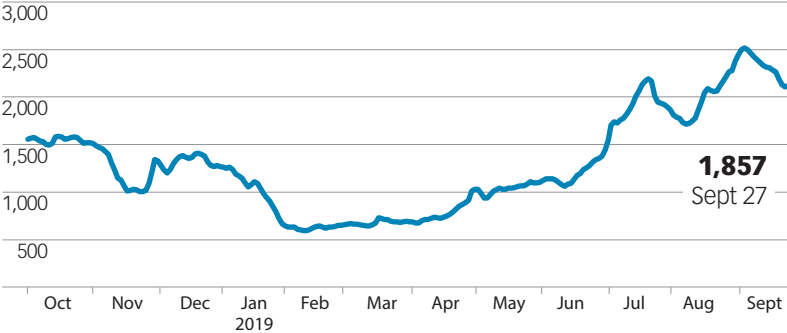

Baltic Dry Index

1,857
Sept 27